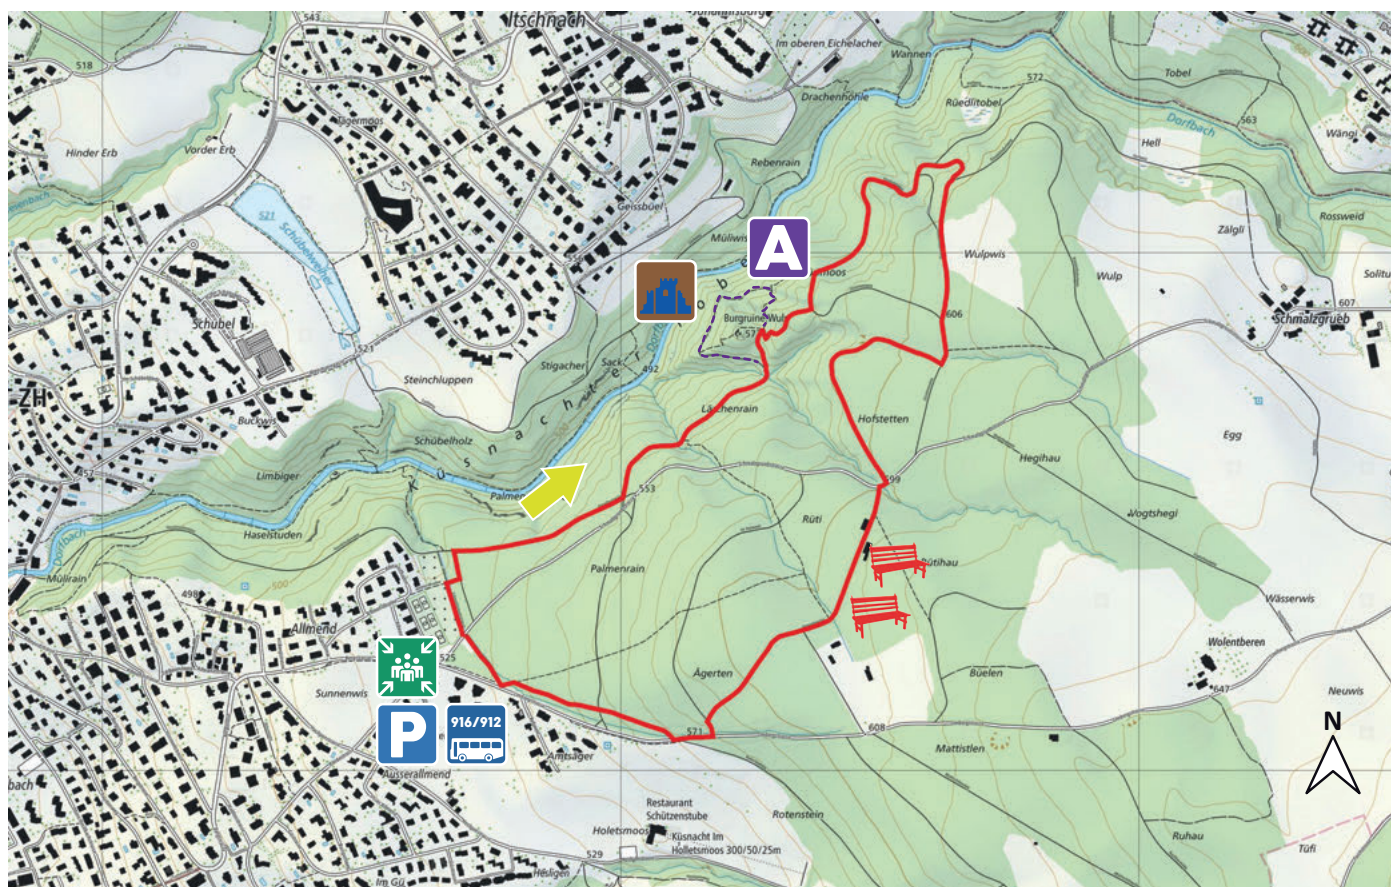

# WULPWIS

8

8700 KÜSNACHT

6'330

60

3.8 km

m.ü.M.

Allmend

916/912 Bushaltestelle Allmend

Parkplatz

Burgruine Wulp

Alternative: Zusatzschleife