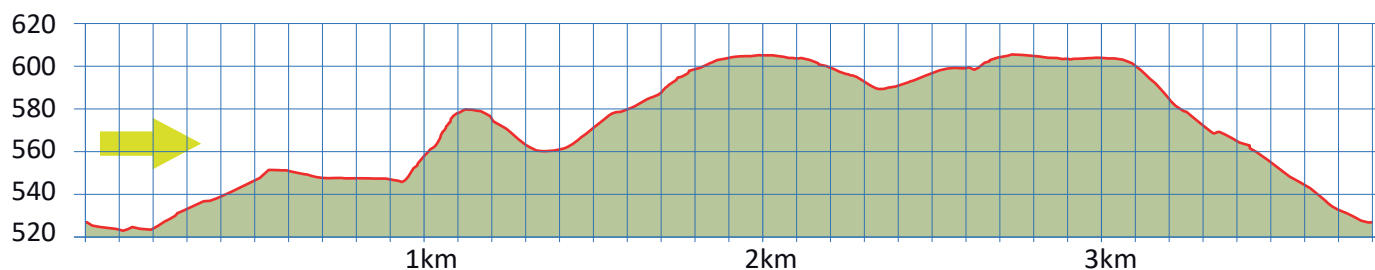

# WULPWIS

8

8700 KÜSNACHT

6'330

60

3.8 km

m.ü.M.

Allmend

916/912 Bushaltestelle Allmend

Parkplatz

Burgruine Wulp

Alternative: Zusatzschleife